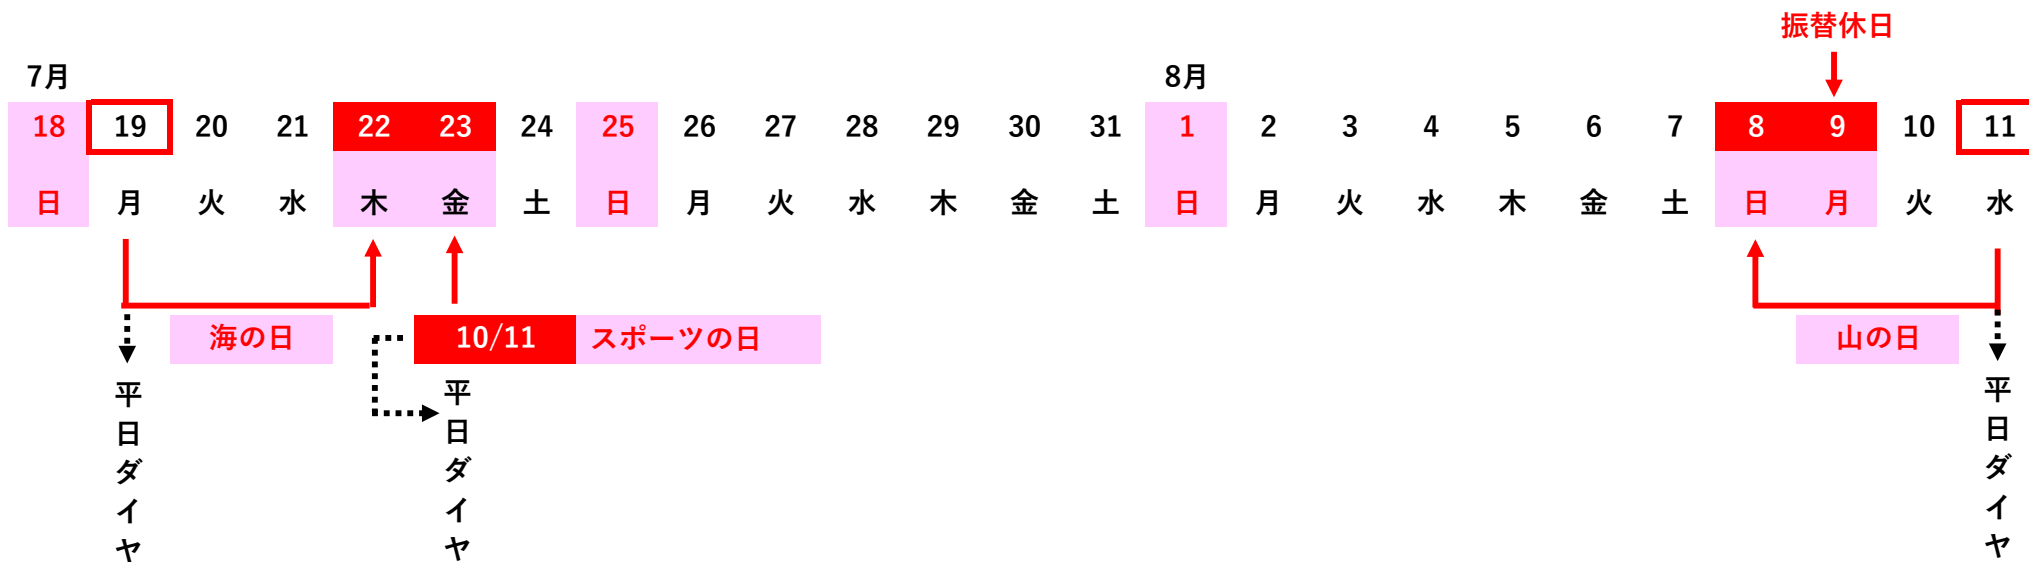

2021年の祝日移動について

東京2020オリンピック・パラリンピック開催に合わせて2021年の3つの祝日が移動となるため、上田バスでは、全ての路線において運行ダイヤを下記の通り変更をいたします。

平日ダイヤで運行
7月19日 (水)
8月11日 (水)
10月11日 (月)

祝日ダイヤで運行	
7月22日(木)海の日	
7月23日(金)スポーツの日	
8月 8日(日)山の日	8月 9日(月)振替休日

上田バス株式会社
0268-34-6602