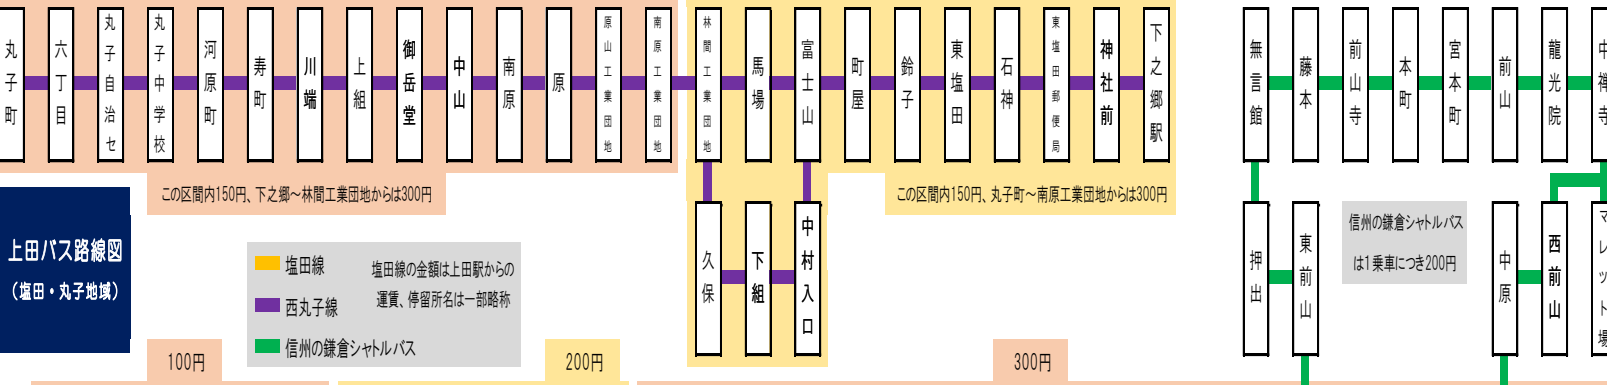

アリオ上田線 (日曜・祝日)
始発地 上田駅 アリオ アリオ 上田駅 行き先
西菅平 (8:15) 9:20 9:25 10:10 10:20 医療センター
西菅平 (9:35) 10:40 10:45 10:50 11:00 真田
医療センター (11:30) 11:38 11:43 12:00 12:10 真田
真田 (11:50) 12:20 12:25 12:40 12:50 医療センター
医療センター (13:00) 13:08 13:13 13:10 13:20 西菅平
西菅平 (12:45) 13:50 13:55 14:20 14:30 真田
真田 (14:00) 14:30 14:35 15:10 15:20 医療センター
医療センター (15:30) 15:38 15:43 16:20 16:30 西菅平

12/31~1/3は日曜・祝日ダイヤで運行します。

アリオ上田線は各路線と直通運行しますが、運賃は各路線の運賃に別途100円が必要です。

西丸子線<下之郷->丸子町 (月~金曜)
下之郷駅 7:10 8:10 10:20 12:50 16:00 17:30
東塩田 7:15 8:15 10:25 12:55 16:05 17:35
富士山 7:18 8:18 10:28 12:58 16:08 17:38
下組 ↓ ↓ ↓ ↓ ↓ 17:40
林間工業団地 7:20 8:20 10:30 13:00 16:10 17:45
原 7:23 8:23 10:33 13:03 16:13 17:48
中山 7:26 8:26 10:36 13:06 16:16 17:51
河原町 7:31 8:31 10:41 13:11 16:21 17:56
丸子町 7:35 8:35 10:45 13:15 17:56
西丸子線<丸子町->下之郷 (月~金曜)
丸子町 7:35 8:40 11:25 13:30 16:25 18:15 19:45
河原町 7:39 8:44 11:29 13:34 16:29 18:19 19:49
中山 7:44 8:49 11:34 13:39 16:34 18:24 19:54
原 7:47 8:52 11:37 13:42 16:37 18:27 19:57
林間工業団地 7:50 8:55 11:40 13:45 16:40 18:30 20:00
下組 ↓ 9:00 ↓ ↓ ↓ ↓
富士山 7:52 9:02 11:42 13:47 16:42 18:32 20:02
東塩田 7:55 9:05 11:45 13:50 16:45 18:35 20:05
下之郷駅 8:00 9:10 11:50 13:55 16:50 18:40 20:10

西丸子線は日曜・祝日と8/13~8/16および12/31~1/3は全便運休

土曜日は上記の時刻表で運行

<川西医院・塩田町駅->別所温泉>
上田 上田駅 10:37 12:02 13:52 15:06
電鉄 塩田町駅 10:56 12:22 14:12 15:25
塩田町駅にて上田電鉄別所線から乗換え(接続)
川西医院 10:45 12:10 14:00 15:15
塩田町駅 10:56 12:22 14:12 15:25
無言館 11:03 12:29 14:19 15:32
前山寺 11:04 12:30 14:20 15:33
龍光院 11:07 12:33 14:23 15:36
中禅寺 11:08 12:34 14:24 15:37
マレットゴルフ場 11:09 12:35 14:25 15:38
さくら国際高 11:14 12:40 14:30 15:43
山田 11:15 12:41 14:31 15:44
別所温泉 11:22 12:48 14:38 15:51

<別所温泉->塩田町駅・川西医院>
別所温泉 10:10 11:25 13:30 14:40 16:15
山田 10:14 11:29 13:34 14:44 16:19
さくら国際高 10:15 11:30 13:35 14:45 16:20
マレットゴルフ場 10:20 - 13:40 14:50 16:25
中禅寺 10:21 11:35 13:41 14:51 16:26
龍光院 10:22 11:36 13:42 14:52 16:27
前山寺 10:25 11:39 13:45 14:55 16:30
無言館 10:26 11:40 13:46 14:56 16:31
塩田町駅 10:34 11:48 13:54 15:04 16:39
川西医院 10:38 11:52 13:58 15:08 16:43

塩田町駅にて上田電鉄別所線に乗換え
上田 塩田町駅 10:46 11:57 14:01 15:11 16:46
電鉄 上田駅 11:08 12:18 14:21 15:33 17:09

4/1~11/30毎日運行(12/1~3/31は運休)

東塩田線 (月曜・水曜のみ)
<下之郷->川西医院>
下之郷駅 10:20 14:15
下組 10:24 14:19
水沢池南 10:28 14:23
東塩田小 10:32 14:27
東前山 10:38 14:33
塩田町駅 10:43 14:38
川西医院 10:48 14:43
<川西医院->下之郷>
川西医院 11:25 15:20
塩田町駅 11:30 15:25
東前山 11:35 15:30
東塩田小 11:41 15:36
水沢池南 11:45 15:40
下組 11:49 15:44
下之郷駅 11:53 15:48

12/31~1/3および月・水曜が祝日となる場合は運休

東塩田線 (平日・土曜)
<さくら国際高->下之郷>
さくら国際高前 7:00
本町 7:05
柳沢西 7:09
東塩田小 7:14
水沢池南 7:17
下組 7:22
下之郷駅 7:26
<下之郷->さくら国際高>
下之郷駅 17:55
下組 17:59
水沢池南 18:03
東塩田小 18:07
柳沢西 18:12
本町 18:16
さくら国際高前 18:21

日曜・祝日と12/31~1/3は運休

時刻表についてのご案内
この時刻表に記載されている時刻は通過予定時刻です。道路および交通状況などにより遅れる場合がございます。
運行日や運行経路を各時刻表に記載された注釈によりご確認ください。
長い停留所名は一部略称で記載されています。

乗車方法・運賃の支払い方法について

中扉から整理券を取って乗車し、運賃は降車の際にお支払いください。
区分 対象年齢 適用運賃
大人 12歳以上(中学生以上) 大人運賃
小児 6歳以上12歳未満(小学生) 小児運賃(大人運賃の半額、端数は10円単位に切上げ)
幼児 1歳以上6歳未満(就学前) 6歳以上の旅客1名に同伴する幼児1名まで無賃(幼児のみで乗車の場合は小児運賃)
乳児 1歳未満 無賃

運賃は現金、回数券、定期券がご利用できます(ICカードは使えません)。

定期運賃表
通勤 1ヶ月 3ヶ月
通学 1ヶ月 3ヶ月
菅平 100円区間 4,200 11,970 3,600 10,260
真田 150円区間 6,300 17,960 5,400 15,390
渋沢 200円区間 8,400 23,940 7,200 20,520
傍陽 250円区間 10,500 29,930 9,000 25,650
医療センター 300円区間 12,600 35,910 10,800 30,780
350円区間 14,700 41,900 12,600 35,910
400円区間 16,800 47,880 14,400 41,040
450円区間 18,900 53,870 16,200 46,170
500円区間 21,000 59,850 18,000 51,300

真田自治入口<大倉>入軽のみの定期運賃は上記とは異なりますのでお問い合わせ下さい。

塩田 100円区間 3,500
150円区間 5,000
200円区間 7,000
250円区間 8,500
300円区間 10,000
西丸子 150円区間 5,870
300円区間 11,730
上田駅<蛇沢 7,820 22,290 7,200 20,520
上田駅<金井 9,780 27,870 9,000 25,650
上田駅<新井 11,730 33,430 10,800 30,780
上田駅<赤坂 11,730 33,430 10,800 30,780

定期券は、新規は使用開始日の3日前、継続は1週間前から発売します。

回数券の種類 発売額 利用額 利用条件等
普通回数券 2,000 2,200円分
3,000 3,300円分
5,000 5,500円分
バスふれあい回数券 1,000 1,300円分
買い物回数券 2,000 2,500円分
3,000 3,750円分

発売所によって取り扱う回数券の種類が異なりますのでお問い合わせください。

定期券・回数券発売所
上田電鉄別所線 上田駅 22-3612 6:00~23:30
上田電鉄別所線 下之郷駅※ 38-7950 6:00~23:30
JA長店(長小学校前) 72-2009 9:00~18:30(月曜定休)