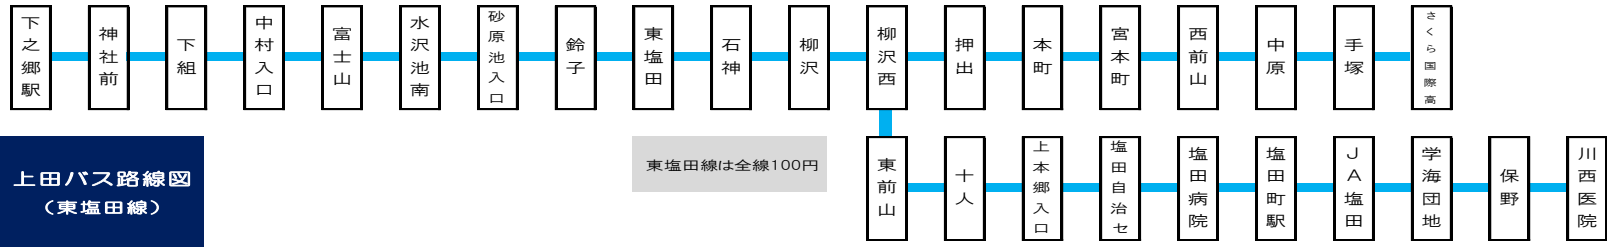

アリオ上田線 (日曜・祝日)
始発地 上田駅 アリオ アリオ 上田駅 行き先
西菅平 (8:15) 9:20 9:25 10:10 10:20 医療センター
西菅平 (9:35) 10:40 10:45 10:50 11:00 真田
医療センター (11:30) 11:38 11:43 12:00 12:10 真田
真田 (11:50) 12:20 12:25 12:40 12:50 医療センター
医療センター (13:00) 13:08 13:13 13:10 13:20 西菅平
西菅平 (12:45) 13:50 13:55 14:20 14:30 真田
真田 (14:00) 14:30 14:35 15:10 15:20 医療センター
医療センター (15:30) 15:38 15:43 16:20 16:30 西菅平

12/31~1/3は日曜・祝日ダイヤで運行します。

アリオ上田線は各路線と直通運行しますが、運賃は各路線の運賃に別途100円が必要です。

西丸子線<下之郷->丸子町 (月~金曜)
下之郷駅 7:10 8:10 10:20 12:50 16:00 17:30
東塩田 7:15 8:15 10:25 12:55 16:05 17:35
富士山 7:18 8:18 10:28 12:58 16:08 17:38
下組 ↓ ↓ ↓ ↓ ↓ 17:40
林間工業団地 7:20 8:20 10:30 13:00 16:10 17:45
原 7:23 8:23 10:33 13:03 16:13 17:48
中山 7:26 8:26 10:36 13:06 16:16 17:51
河原町 7:31 8:31 10:41 13:11 16:21 17:56
丸子町 7:35 8:35 10:45 13:15 17:56
西丸子線<丸子町->下之郷 (月~金曜)
丸子町 7:35 8:40 11:25 13:30 16:25 18:15 19:45
河原町 7:39 8:44 11:29 13:34 16:29 18:19 19:49
中山 7:44 8:49 11:34 13:39 16:34 18:24 19:54
原 7:47 8:52 11:37 13:42 16:37 18:27 19:57
林間工業団地 7:50 8:55 11:40 13:45 16:40 18:30 20:00
下組 ↓ 9:00 ↓ ↓ ↓ ↓
富士山 7:52 9:02 11:42 13:47 16:42 18:32 20:02
東塩田 7:55 9:05 11:45 13:50 16:45 18:35 20:05
下之郷駅 8:00 9:10 11:50 13:55 16:50 18:40 20:10

西丸子線は日曜・祝日と8/13~8/16および12/31~1/3は全便運休

土曜日は上記の時刻表で運行

<川西医院・塩田町駅->別所温泉>
上田 上田駅 10:37 12:02 13:52 15:06
電鉄 塩田町駅 10:56 12:22 14:12 15:25
塩田町駅にて上田電鉄別所線から乗換え(接続)
川西医院 10:45 12:10 14:00 15:15
塩田町駅 10:56 12:22 14:12 15:25
無言館 11:03 12:29 14:19 15:32
前山寺 11:04 12:30 14:20 15:33
龍光院 11:07 12:33 14:23 15:36
中禅寺 11:08 12:34 14:24 15:37
マレットゴルフ場 11:09 12:35 14:25 15:38
さくら国際高 11:14 12:40 14:30 15:43
山田 11:15 12:41 14:31 15:44
別所温泉 11:22 12:48 14:38 15:51

<別所温泉->塩田町駅・川西医院>
別所温泉 10:10 11:25 13:30 14:40 16:15
山田 10:14 11:29 13:34 14:44 16:19
さくら国際高 10:15 11:30 13:35 14:45 16:20
マレットゴルフ場 10:20 - 13:40 14:50 16:25
中禅寺 10:21 11:35 13:41 14:51 16:26
龍光院 10:22 11:36 13:42 14:52 16:27
前山寺 10:25 11:39 13:45 14:55 16:30
無言館 10:26 11:40 13:46 14:56 16:31
塩田町駅 10:34 11:48 13:54 15:04 16:39
川西医院 10:38 11:52 13:58 15:08 16:43

塩田町駅にて上田電鉄別所線に乗換え
上田 塩田町駅 10:46 11:57 14:01 15:11 16:46
電鉄 上田駅 11:08 12:18 14:21 15:33 17:09

4/1~11/30毎日運行(12/1~3/31は運休)

東塩田線 (月曜・水曜のみ)
<下之郷->川西医院>
下之郷駅 10:20 14:15
下組 10:24 14:19
水沢池南 10:28 14:23
東塩田小 10:32 14:27
東前山 10:38 14:33
塩田町駅 10:43 14:38
川西医院 10:48 14:43
<川西医院->下之郷>
川西医院 11:25 15:20
塩田町駅 11:30 15:25
東前山 11:35 15:30
東塩田小 11:41 15:36
水沢池南 11:45 15:40
下組 11:49 15:44
下之郷駅 11:53 15:48

12/31~1/3および月・水曜が祝日となる場合は運休

東塩田線 (平日・土曜)
<さくら国際高->下之郷>
さくら国際高前 7:00
本町 7:05
柳沢西 7:09
東塩田小 7:14
水沢池南 7:17
下組 7:22
下之郷駅 7:26
<下之郷->さくら国際高>
下之郷駅 17:55
下組 17:59
水沢池南 18:03
東塩田小 18:07
柳沢西 18:12
本町 18:16
さくら国際高前 18:21

日曜・祝日と12/31~1/3は運休

時刻表についてのご案内
この時刻表に記載されている時刻は通過予定時刻です。道路および交通状況などにより遅れる場合がございます。
運行日や運行経路を各時刻表に記載された注釈によりご確認ください。
長い停留所名は一部略称で記載されています。

乗車方法・運賃の支払い方法について

中扉から整理券を取って乗車し、運賃は降車の際にお支払いください。
区分 対象年齢 適用運賃
大人 12歳以上(中学生以上) 大人運賃
小児 6歳以上12歳未満(小学生) 小児運賃(大人運賃の半額、端数は10円単位に切上げ)
幼児 1歳以上6歳未満(就学前) 6歳以上の旅客1名に同伴する幼児1名まで無賃(幼児のみで乗車の場合は小児運賃)
乳児 1歳未満 無賃

運賃は現金、回数券、定期券がご利用できます(ICカードは使えません)。

定期運賃表
通勤 1ヶ月 3ヶ月
通学 1ヶ月 3ヶ月
菅平 100円区間 4,200 11,970 3,600 10,260
真田 150円区間 6,300 17,960 5,400 15,390
渋沢 200円区間 8,400 23,940 7,200 20,520
傍陽 250円区間 10,500 29,930 9,000 25,650
医療センター 300円区間 12,600 35,910 10,800 30,780
350円区間 14,700 41,900 12,600 35,910
400円区間 16,800 47,880 14,400 41,040
450円区間 18,900 53,870 16,200 46,170
500円区間 21,000 59,850 18,000 51,300

真田自治入口<大倉>入軽のみの定期運賃は上記とは異なりますのでお問い合わせ下さい。

塩田 100円区間 3,500
150円区間 5,000
200円区間 7,000
250円区間 8,500
300円区間 10,000
西丸子 150円区間 5,870
300円区間 11,730
上田駅<蛇沢 7,820 22,290 7,200 20,520
上田駅<金井 9,780 27,870 9,000 25,650
上田駅<新井 11,730 33,430 10,800 30,780
上田駅<赤坂 11,730 33,430 10,800 30,780

定期券は、新規は使用開始日の3日前、継続は1週間前から発売します。

回数券の種類 発売額 利用額 利用条件等
普通回数券 2,000 2,200円分
3,000 3,300円分
5,000 5,500円分
バスふれあい回数券 1,000 1,300円分
買い物回数券 2,000 2,500円分
3,000 3,750円分

発売所によって取り扱う回数券の種類が異なりますのでお問い合わせください。

定期券・回数券発売所
上田電鉄別所線 上田駅 22-3612 6:00~23:30
上田電鉄別所線 下之郷駅※ 38-7950 6:00~23:30
JA長店(長小学校前) 72-2009 9:00~18:30(月曜定休)