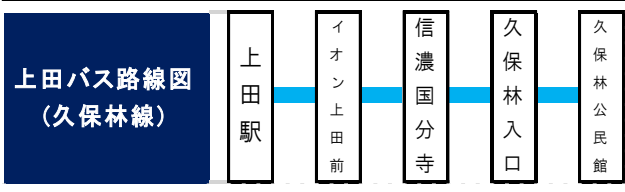

12/31~1/3は日曜・祝日ダイヤで運行します。

塩田線<別所温泉->上田駅>
別所温泉 7:15 11:00 16:40 18:50
山田 7:18 11:03 16:43 18:53
さくら国際高 7:20 11:05 16:45 18:55
新町 7:25 11:10 16:50 19:00
塩田町駅 7:28 11:13 16:53 19:03
川西医院 7:34 11:19 16:59
保野東 7:37 11:22 17:02 19:09
神畑 7:42 11:27 17:07 19:14
創造館前 7:45 11:30 17:10 19:17
千曲高校 7:49 11:34 17:14 19:21
上田駅 8:00 11:45 17:20 19:27
医療センター - - - -

塩田線<上田駅->別所温泉>
医療センター - - 10:00 - -
上田駅 8:20 10:08 15:50 18:00
千曲高校 8:26 10:15 15:56 18:06
創造館前 8:31 10:19 16:01 18:11
神畑 8:34 10:22 16:04 18:14
保野東 8:39 10:27 16:09 18:19
川西医院 8:42 10:30 16:12 18:22
塩田町駅 8:47 10:35 16:17 18:27
新町 8:51 10:39 16:21 18:31
さくら国際高 8:55 10:43 16:25 18:35
山田 8:58 10:46 16:28 18:38
別所温泉 9:02 10:50 16:32 18:42

日曜・祝日、12月31日~1月3日全便運休

久保林線<久保林公民館前->上田駅>
久保林公民館前 8:55 10:20 11:15 12:45
久保林入口 8:56 10:21 11:16 12:46
信濃国分寺駅前 8:59 10:24 11:19 12:49
イオン上田ショッピングセンター前 9:03 10:27 11:23 12:53
上田駅 9:10 10:35 11:30 13:00
久保林線<上田駅->久保林公民館前>
上田駅 10:00 10:55 12:25 14:15
イオン上田ショッピングセンター前 10:03 10:58 12:28 14:18
信濃国分寺駅前 10:08 11:03 12:33 14:23
久保林入口 10:10 11:05 12:35 14:25
久保林公民館前 10:15 11:10 12:40 14:30