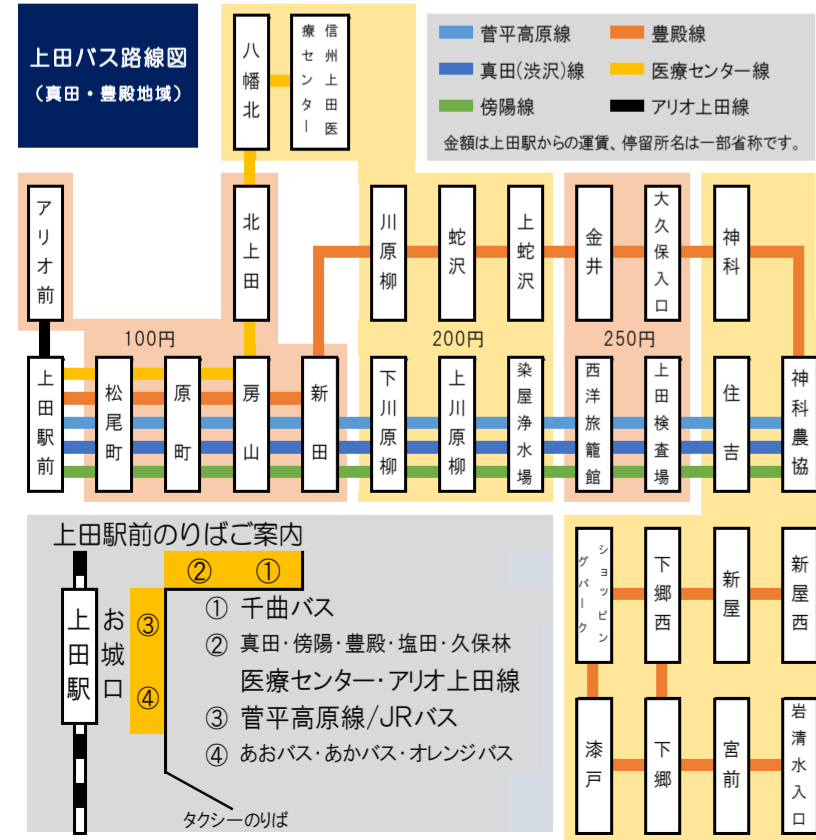

Table of bus routes from 上田駅 to 菅平・真田・傍陽方面. Columns include destinations (大倉, 西菅平, 真田, 自治, 西菅平, 入軽, 真田, 西菅平, 真田, 入軽, 真田, 自治, 西菅平, 大倉, 真田, 西菅平, 入軽, 上渋沢, 西菅平, 大倉, 上渋沢, 大松, 大倉, 横道, 大松, 横道, 真田, 横道, 自治, 行先), departure times, arrival times, and '運行日等'.

Table of bus routes for 豊殿線<赤坂→上田駅> and 豊殿線<上田駅→赤坂>. Columns include destinations (赤坂, 殿城局前, 下郷, ショッピングパーク, 新屋, 神科小, 大久保入口, 川原柳, 上田駅, アリオ), departure times, arrival times, and '運行日等'.

医療センター線 (平日・土曜)
アリオ 上田駅 医療センター 医療センター 上田駅 アリオ
7:05 7:13 7:15 7:23
7:40 7:48 7:50 7:58
8:00 8:08 8:10 8:18
8:20 8:28 8:30 8:38
8:50 8:58 9:00 9:08
9:20 9:28 9:30 9:38 9:43
9:50 9:58 10:00 10:08 塩田線へ
10:10 10:20 10:28 10:30 10:38
10:50 10:58 11:00 11:08 11:13
11:20 11:28 11:30 11:38 11:43
11:50 11:58 12:00 12:08
12:40 12:50 12:58 13:00 13:08 13:13
15:40 15:50 15:58 16:00 16:08 16:13
16:20 16:28 16:30 16:38
16:50 16:58 17:00 17:08
17:15 17:23 17:25 17:33
18:30 18:38 18:40 18:48
19:00 19:08 19:10 19:18
医療センター線 (日曜・祝日)
アリオ 上田駅 医療センター 医療センター 上田駅 アリオ
9:50 9:58 10:00 10:08
10:10 10:20 10:28 10:30 10:38
11:20 11:28 11:30 11:38 11:43
12:20 12:28 12:30 12:38
12:40 12:50 12:58 13:00 13:08 13:13
13:20 13:28 13:30 13:38
14:20 14:28 14:30 14:38
15:10 15:20 15:28 15:30 15:38 15:43