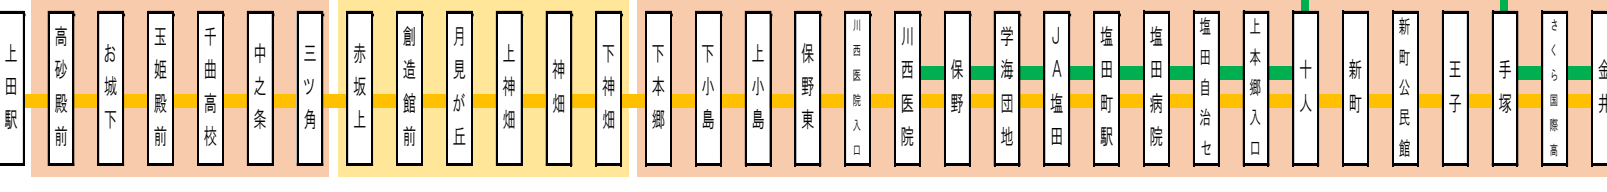

アリオ上田線 (日曜・祝日)
始発地 上田駅 アリオ アリオ 上田駅 行き先
西菅平 (8:15) 9:20 9:25 10:10 10:20 医療センター
西菅平 (9:35) 10:40 10:45 10:50 11:00 真田
医療センター (11:30) 11:38 11:43 12:00 12:10 真田
真田 (11:50) 12:20 12:25 12:40 12:50 医療センター
医療センター (13:00) 13:08 13:13 13:10 13:20 西菅平
西菅平 (12:45) 13:50 13:55 14:20 14:30 真田
真田 (14:00) 14:30 14:35 15:10 15:20 医療センター
医療センター (15:30) 15:38 15:43 16:20 16:30 西菅平

12/31~1/3は日曜・祝日ダイヤで運行します。

アリオ上田線は各路線と直通運行しますが、運賃は各路線の運賃に別途100円が必要です。

西丸子線<下之郷->丸子町 (月~金曜)
下之郷駅 7:10 8:10 10:20 12:50 16:00 17:30
東塩田 7:15 8:15 10:25 12:55 16:05 17:35
富士山 7:18 8:18 10:28 12:58 16:08 17:38
下組 ↓ ↓ ↓ ↓ ↓ 17:40
林間工業団地 7:20 8:20 10:30 13:00 16:10 17:45
原 7:23 8:23 10:33 13:03 16:13 17:48
中山 7:26 8:26 10:36 13:06 16:16 17:51
河原町 7:31 8:31 10:41 13:11 16:21 17:56
丸子町 7:35 8:35 10:45 13:15 17:56
西丸子線<丸子町->下之郷 (月~金曜)
丸子町 7:35 8:40 11:25 13:30 16:25 18:15 19:45
河原町 7:39 8:44 11:29 13:34 16:29 18:19 19:49
中山 7:44 8:49 11:34 13:39 16:34 18:24 19:54
原 7:47 8:52 11:37 13:42 16:37 18:27 19:57
林間工業団地 7:50 8:55 11:40 13:45 16:40 18:30 20:00
下組 ↓ 9:00 ↓ ↓ ↓ ↓
富士山 7:52 9:02 11:42 13:47 16:42 18:32 20:02
東塩田 7:55 9:05 11:45 13:50 16:45 18:35 20:05
下之郷駅 8:00 9:10 11:50 13:55 16:50 18:40 20:10

西丸子線は日曜・祝日と8/13~8/16および12/31~1/3は全便運休

土曜日は上記の時刻表で運行