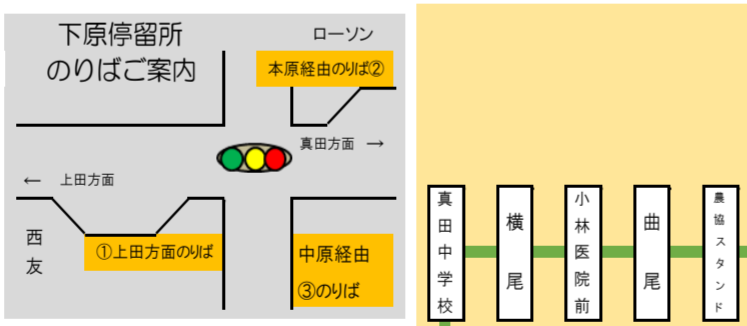

Table of bus routes from 上田駅 to 菅平・真田・傍陽方面. Columns include destinations (大倉, 西菅平, 真田, 自治, 西菅平, 入軽, 真田, 西菅平, 真田, 入軽, 真田, 自治, 西菅平, 大倉, 真田, 西菅平, 入軽, 上渋沢, 西菅平, 大倉, 上渋沢, 大松, 大倉, 横道, 大松, 横道, 真田, 横道, 自治, 行先), departure times, arrival times, and '運行日等'.

Table of bus routes for 豊殿線<赤坂→上田駅> and 豊殿線<上田駅→赤坂>. Columns include destinations (赤坂, 殿城局前, 下郷, ショッピングパーク, 新屋, 神科小, 大久保入口, 川原柳, 上田駅, アリオ), departure times, arrival times, and '運行日等'.

医療センター線 (平日・土曜)
アリオ 上田駅 医療センター 医療センター 上田駅 アリオ
7:05 7:13 7:15 7:23
7:40 7:48 7:50 7:58
8:00 8:08 8:10 8:18
8:20 8:28 8:30 8:38
8:50 8:58 9:00 9:08
9:20 9:28 9:30 9:38 9:43
9:50 9:58 10:00 10:08 塩田線へ
10:10 10:20 10:28 10:30 10:38
10:50 10:58 11:00 11:08 11:13
11:20 11:28 11:30 11:38 11:43
11:50 11:58 12:00 12:08
12:40 12:50 12:58 13:00 13:08 13:13
15:40 15:50 15:58 16:00 16:08 16:13
16:20 16:28 16:30 16:38
16:50 16:58 17:00 17:08
17:15 17:23 17:25 17:33
18:30 18:38 18:40 18:48
19:00 19:08 19:10 19:18
医療センター線 (日曜・祝日)
アリオ 上田駅 医療センター 医療センター 上田駅 アリオ
9:50 9:58 10:00 10:08
10:10 10:20 10:28 10:30 10:38
11:20 11:28 11:30 11:38 11:43
12:20 12:28 12:30 12:38
12:40 12:50 12:58 13:00 13:08 13:13
13:20 13:28 13:30 13:38
14:20 14:28 14:30 14:38
15:10 15:20 15:28 15:30 15:38 15:43