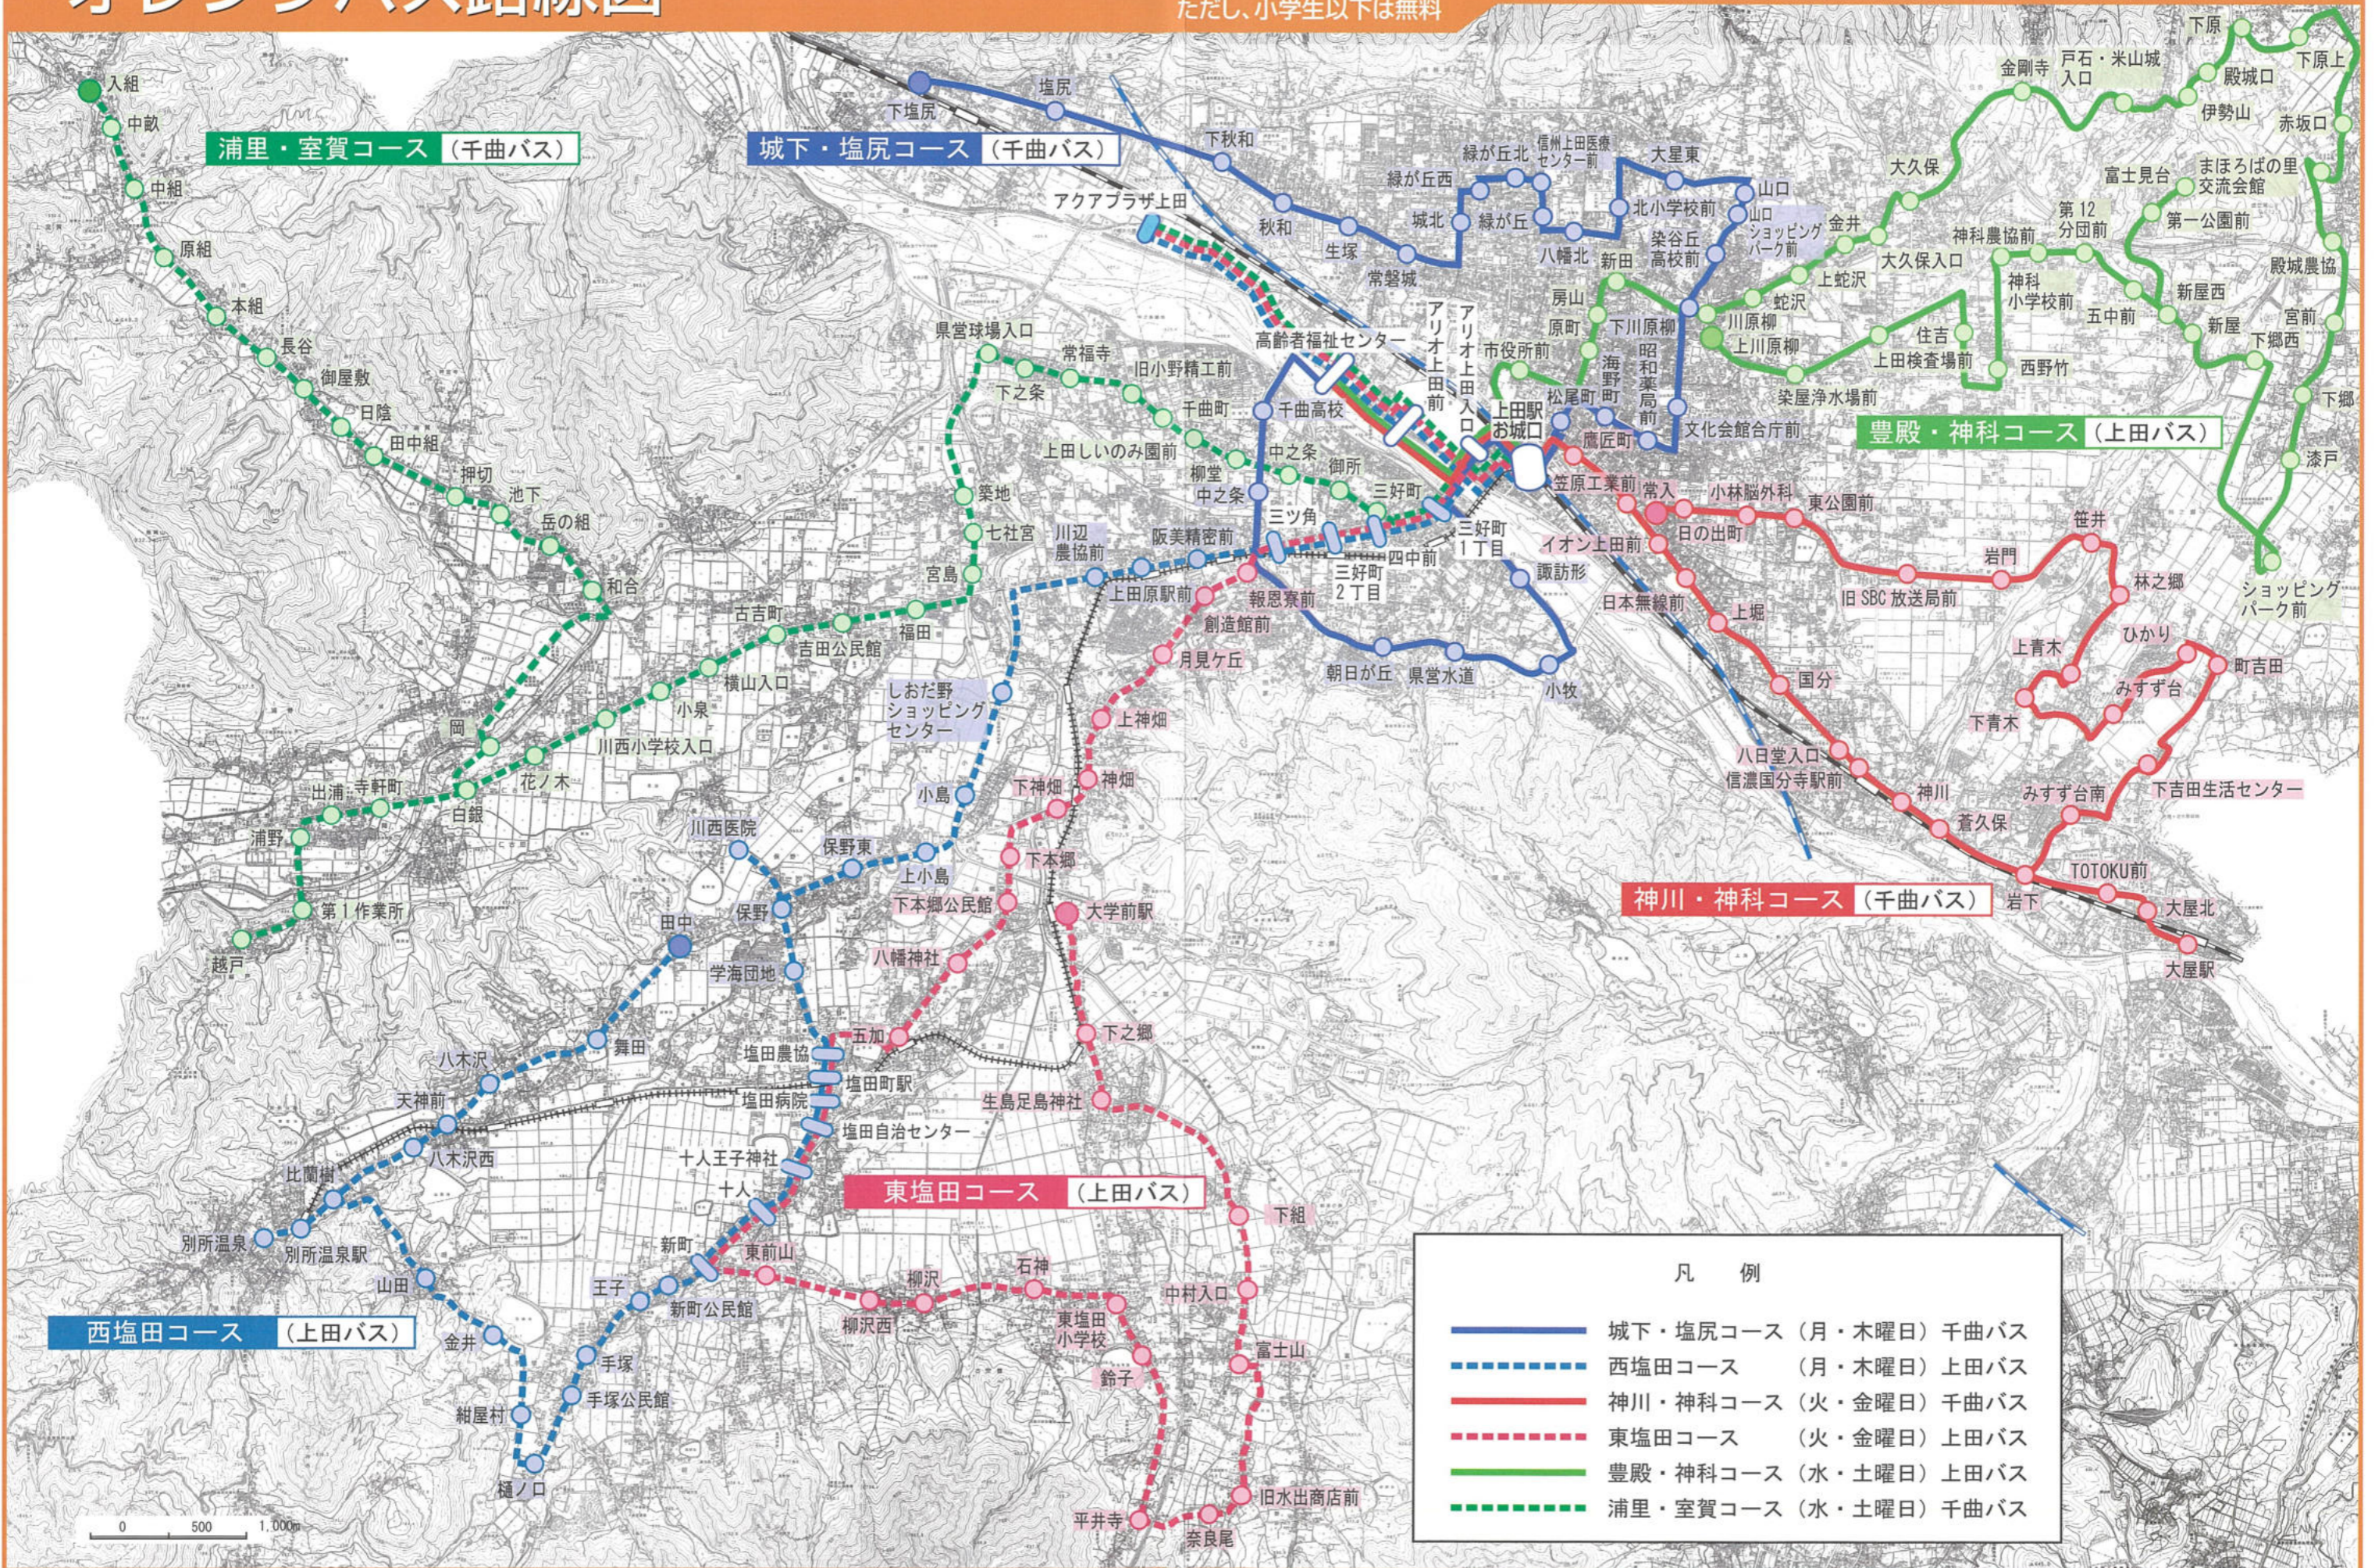

# オレンジバス路線図

【運賃】1回200円 ※高校生以下、障がい者手帳保有者は100円  
ただし、小学生以下は無料

凡 例	
	城下・塩尻コース (月・木曜日) 千曲バス
	西塩田コース (月・木曜日) 上田バス
	神川・神科コース (火・金曜日) 千曲バス
	東塩田コース (火・金曜日) 上田バス
	豊殿・神科コース (水・土曜日) 上田バス
	浦里・室賀コース (水・土曜日) 千曲バス

オレンジバス時刻表

\*祝祭日・12月31日から1月3日までは運休します。

\*到着時間は予定時間ですので、お早めにお待ちください。(道路事情により遅れることがあります)

改定日 令和8年4月1日

月・木曜日					
城下・塩尻コース(千曲バス)			西塩田コース(上田バス)		
行き↓	のりば	↑帰り	行き↓	のりば	↑帰り
9:10	下塩尻	15:50	9:14	田中	15:46
9:12	塩尻	15:48	9:15	舞田	15:45
9:14	下秋和	15:46	9:16	八木沢	15:44
9:15	秋和	15:45	9:17	天神前	15:43
9:16	生塚	15:44	9:18	八木沢西	15:42
9:17	常磐城	15:43	9:21	別所温泉	15:39
9:18	城北	15:42	9:22	別所温泉駅	15:38
9:19	緑が丘西	15:41	9:22	比蘭樹	15:38
9:20	緑が丘北	15:40	9:24	山田	15:36
9:21	信州上田医療センター前	15:39	9:26	金井	15:34
9:22	緑が丘	15:38	9:26	紺屋村	15:33
9:23	八幡北	15:37	9:27	樋ノ口	15:33
9:24	北小学校前	15:36	9:28	手塚公民館	15:32
9:26	大星東	15:34	9:29	手塚	15:31
9:28	山口	15:32	9:30	王子	15:30
9:28	山口ショッピングパーク前	15:32	9:31	新町公民館	15:29
9:30	染谷丘高校前	15:30	9:32	新町	15:28
9:31	下川原柳	15:29	9:33	十人	15:27
9:33	文化会館合庁前	15:27	9:34	十人王子神社	15:26
9:34	昭和薬局前	15:26	9:35	塩田自治センター	15:25
9:35	海野町	15:25	9:36	塩田病院	15:24
9:36	松尾町	15:24	9:36	塩田町駅	15:24
9:40	上田駅お城口	15:20	9:37	塩田農協	15:23
9:44	アリオ上田入口	15:16	9:38	学海団地	15:22
9:47	諏訪形	15:13	9:39	保野	15:21
9:49	小牧	15:11	9:41	川西医院	15:19
9:50	県営水道	15:10	9:43	保野東	15:17
9:51	朝日が丘	15:09	9:44	上小島	15:16
9:54	中之条	15:06	9:45	小島	15:15
9:55	千曲高校	15:05	9:47	しおだ野ショッピングセンター	15:13
10:00	高齢者福祉センター	15:00	9:50	川辺農協前	15:10
			9:51	上田原駅前	15:09
			9:52	阪美精密前	15:08
			9:54	三ツ角	15:06
			9:55	三好町2丁目	15:05
			9:56	四中前	15:04
			9:57	三好町1丁目	15:03
			9:59	アリオ上田入口	15:01
			10:02	上田駅お城口	14:58
			10:05	アリオ上田入口	14:54
			10:06	アリオ上田前	14:52
			10:10	高齢者福祉センター	14:50
			10:15	アクアプラザ上田	14:45

\*祝祭日・12月31日から1月3日までは運休します。