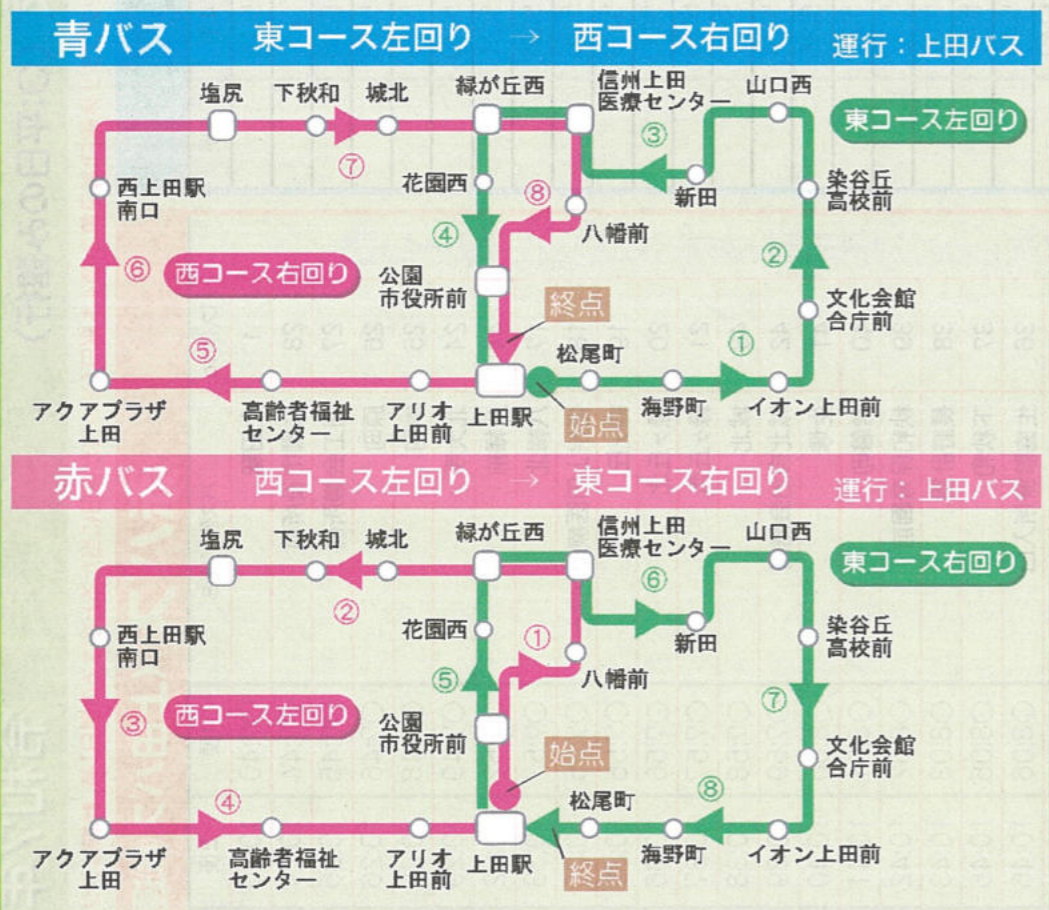

■上田市街地循環バスのお問い合わせは  
上田バス(株) TEL0268-34-6602  
上田市都市建設部交通政策課  
TEL0268-23-5011

裏面に時刻表を載せています。

●回り方のルール  
下図の番号順に、上田駅を起終点に8の字回りで運行。  
(青バスと赤バスは、それぞれ逆回りで運行します。)

- 運行日：平日と土曜日  
※日曜、祭日及び12月31日から1月3日は運休
- 運賃：1回200円  
※高校生以下、障害者手帳所持者は100円  
ただし、小学生以下は無料
- 備考 停留所は道路の形状により両側に設置できない場所において、道路の片側にのみ設置している場合がございます。行先方面に停留所がない場合は、停留所の向かい側でお待ちください。

お得な「プリペイド式回数券」販売中です！！

これまでは、綴り式の回数券でしたが、QRコードを端末にかざすだけで乗り降りができるプリペイド式回数券を販売中です。

金額 2,000円(2,400円分) 3,000円(3,600円分) 5,000円(6,000円分)

【購入場所】別所線上田駅窓口、上田バス(株)、循環バス車内

専用アプリ「TicketQR」をダウンロードすればスマートフォンでもQRコード決済が利用できます。詳しくは上田市のホームページをご覧ください。

東コース  
左回り  
染谷丘高校・山口方面行き

西コース右回りへ、バスを降りずに利用できます。(1便は乗り換え)

バス停No	バス停/便名	1便	2便	3便	4便	5便
1	上田駅	9:00	11:00	14:00	16:00	○17:10
29	アリオ上田前	9:03	11:03	14:03	16:03	○17:13
30	高齢者福祉センター	9:06	11:06	14:06	16:06	○17:16
31	アクアプラザ上田※	9:09	11:10	14:10	16:10	○17:20
32	日清ファルマ前	9:10	11:11	14:11	16:11	○17:21
★	日清ファルマ前(アクアプラザ休館日)	9:09	11:09	14:09	16:09	○17:19
33	西上田駅南口	9:16	11:16	14:16	16:16	○17:26
34	中島入口	9:17	11:17	14:17	16:17	○17:27
35	塩尻	9:20	11:20	14:20	16:20	○17:30
36	生協診療所入口	9:22	11:22	14:22	16:22	○17:32
37	下秋和	9:23	11:23	14:23	16:23	○17:33
38	長野計器前	9:25	11:25	14:25	16:25	○17:35
39	秋和保育園前	9:26	11:26	14:26	16:26	○17:36
40	常磐町	9:27	11:27	14:27	16:27	○17:37
41	生塚	9:28	11:28	14:28	16:28	○17:38
42	城北自治会館南	9:29	11:29	14:29	16:29	○17:39
43	城北	9:30	11:30	14:30	16:30	○17:40
21	緑ヶ丘西	9:31	11:31	14:31	16:31	○17:41
20	緑ヶ丘北	9:31	11:31	14:31	16:31	○17:41
19	緑ヶ丘	9:32	11:32	14:32	16:32	○17:42
18	信州上田医療センター	9:36	11:36	14:36	16:36	○17:46
17	八幡北	9:36	11:36	14:36	16:36	○17:46
44	八幡前	9:37	11:37	14:37	16:37	○17:47
24	北大手	9:39	11:39	14:39	16:39	○17:49
25	木町	9:40	11:40	14:40	16:40	○17:50
26	原町	9:42	11:42	14:42	16:42	○17:52
27	商工会議所前	9:44	11:44	14:44	16:44	○17:53
28	公園市役所前	9:45	11:45	14:45	16:45	○17:55
1	上田駅	9:50	11:50	14:50	16:50	○18:00