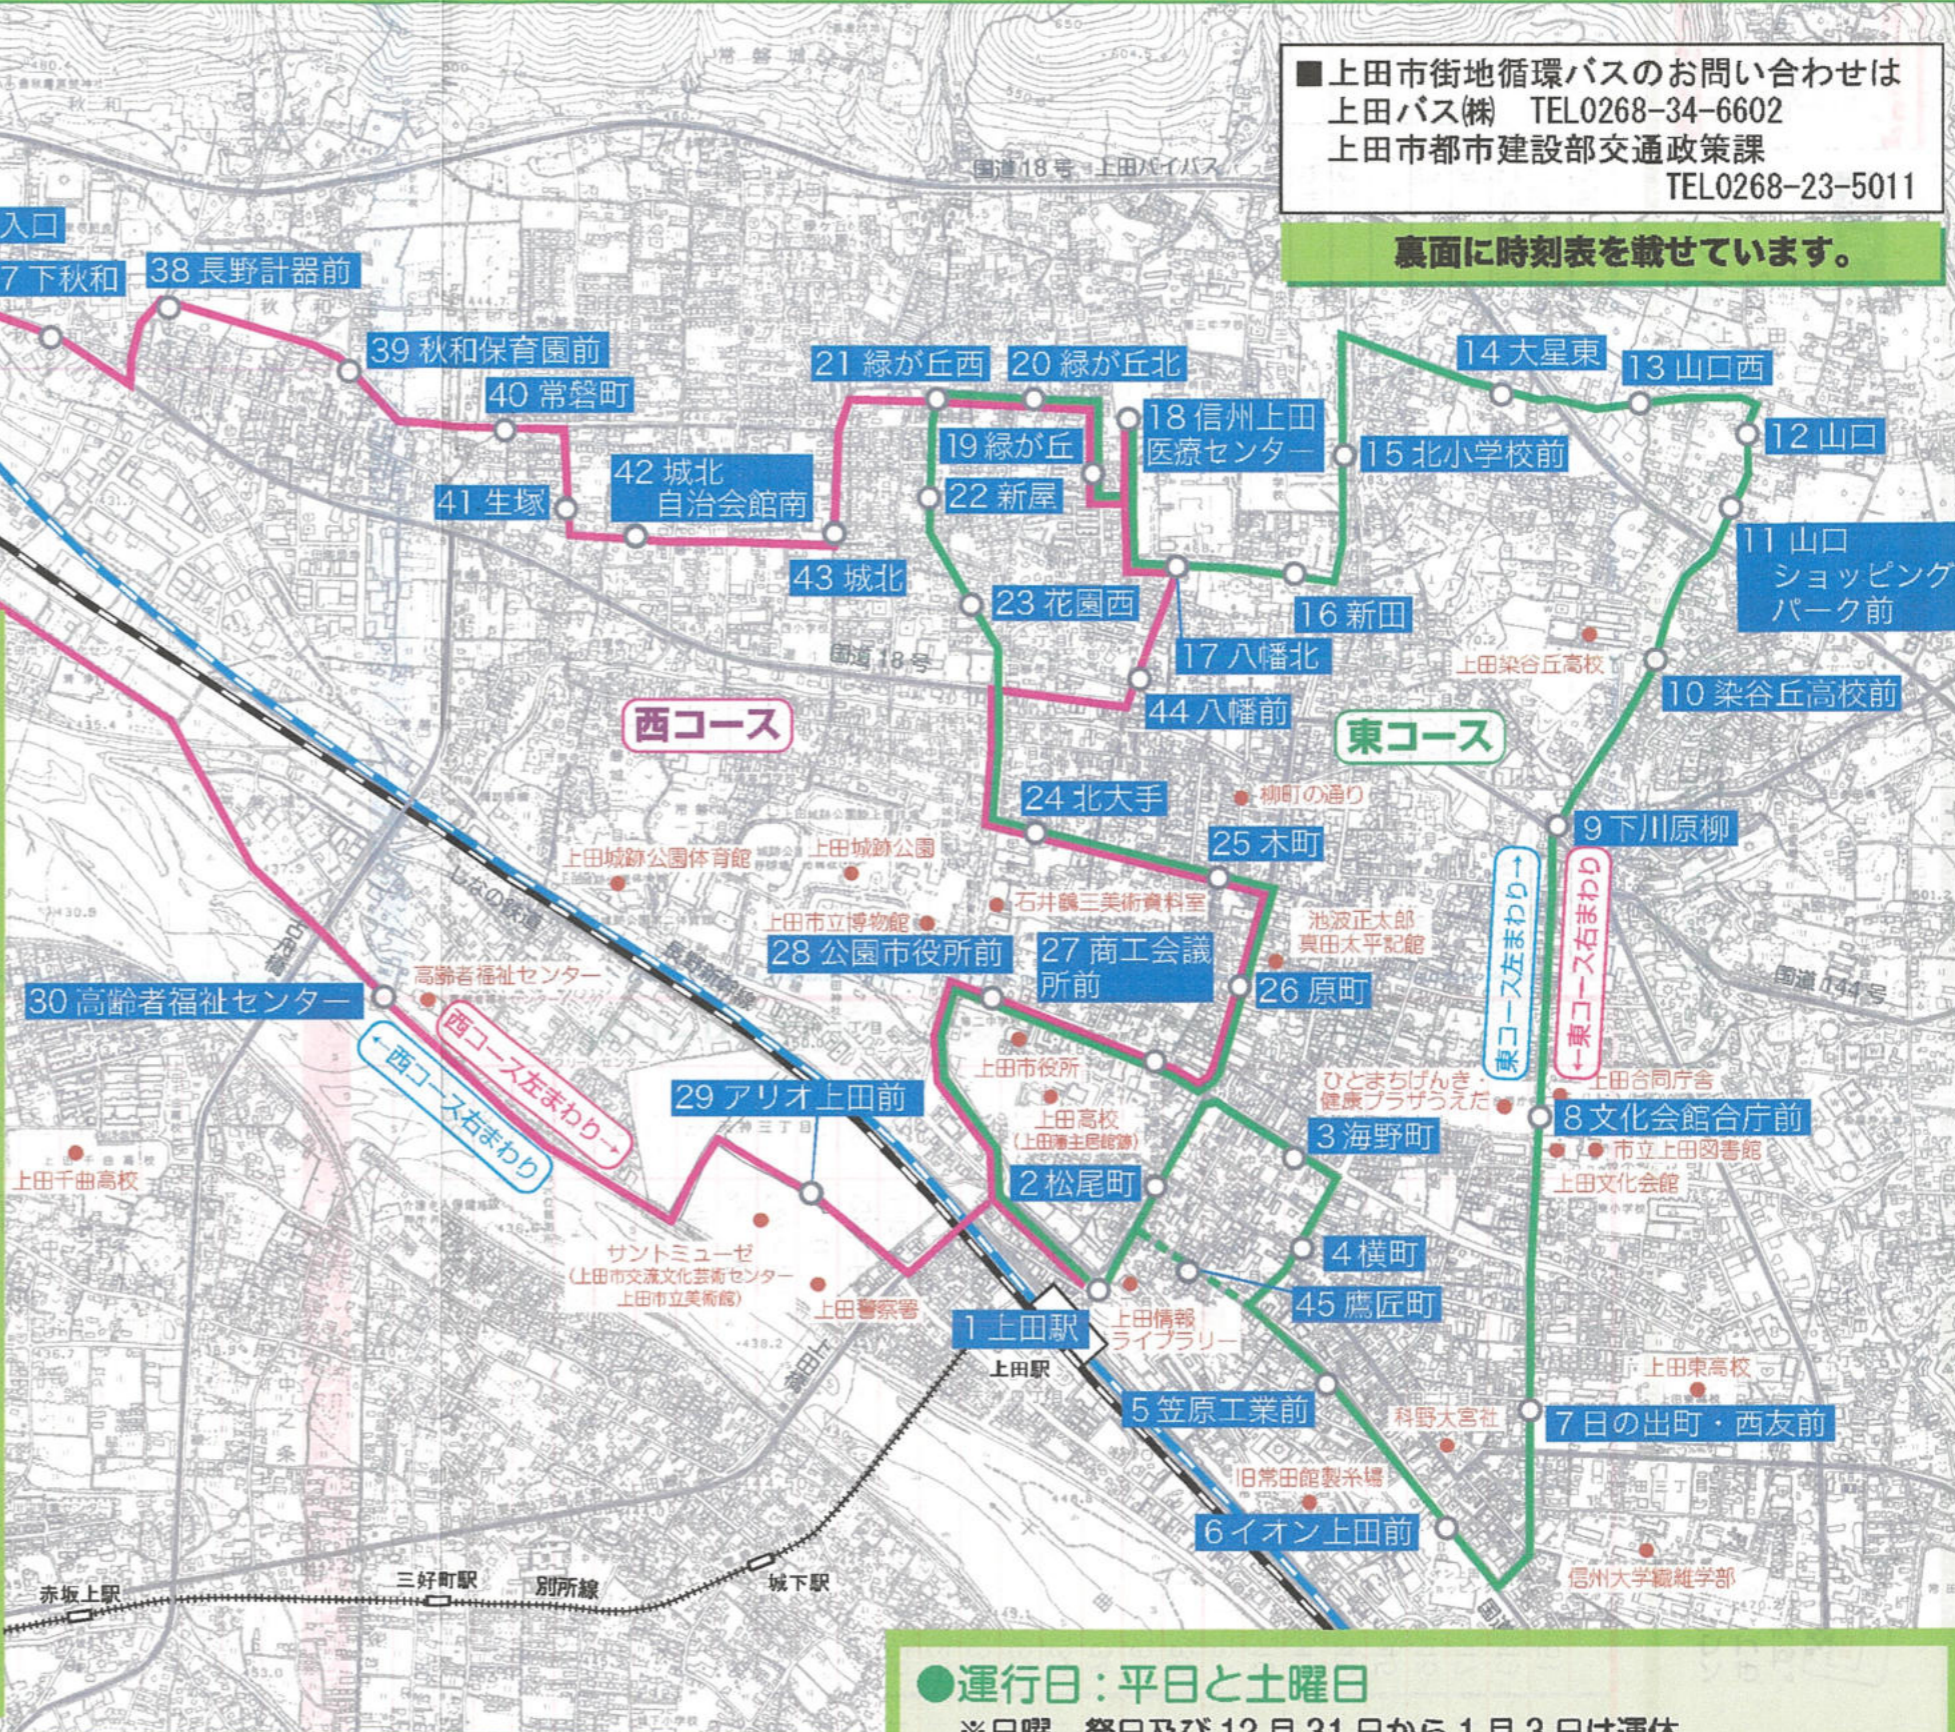

■上田市街地循環バスのお問い合わせは  
上田バス(株) TEL0268-34-6602  
上田市都市建設部交通政策課  
TEL0268-23-5011

裏面に時刻表を載せています。

●回り方のルール  
下図の番号順に、上田駅を起終点に8の字回りで運行。  
(青バスと赤バスは、それぞれ逆回りで運行します。)

- 運行日：平日と土曜日  
※日曜、祭日及び12月31日から1月3日は運休
- 運賃：1回200円  
※高校生以下、障害者手帳所持者は100円  
ただし、小学生以下は無料
- 備考 停留所は道路の形状により両側に設置できない場所において、道路の片側にのみ設置している場合がございます。行先方面に停留所がない場合は、停留所の向かい側でお待ちください。

お得な「プリペイド式回数券」販売中です！！

これまでは、綴り式の回数券でしたが、QRコードを端末にかざすだけで乗り降りができるプリペイド式回数券を販売中です。

金額 2,000円(2,400円分) 3,000円(3,600円分) 5,000円(6,000円分)

【購入場所】別所線上田駅窓口、上田バス(株)、循環バス車内

専用アプリ「TicketQR」をダウンロードすればスマートフォンでもQRコード決済が利用できます。詳しくは上田市のホームページをご覧ください。

東コース  
左回り  
染谷丘高校・山口方面行き

西コース右回りへ、バスを降りずに利用できます。(1便は乗り換え)

バス停No	バス停/便名	1便	2便	3便	4便	5便
1	上田駅	9:00	11:00	14:00	16:00	○17:10
29	アリオ上田前	9:03	11:03	14:03	16:03	○17:13
30	高齢者福祉センター	9:06	11:06	14:06	16:06	○17:16
31	アクアプラザ上田※	9:09	11:10	14:10	16:10	○17:20
32	日清ファルマ前	9:10	11:11	14:11	16:11	○17:21
★	日清ファルマ前(アクアプラザ休館日)	9:09	11:09	14:09	16:09	○17:19
33	西上田駅南口	9:16	11:16	14:16	16:16	○17:26
34	中島入口	9:17	11:17	14:17	16:17	○17:27
35	塩尻	9:20	11:20	14:20	16:20	○17:30
36	生協診療所入口	9:22	11:22	14:22	16:22	○17:32
37	下秋和	9:23	11:23	14:23	16:23	○17:33
38	長野計器前	9:25	11:25	14:25	16:25	○17:35
39	秋和保育園前	9:26	11:26	14:26	16:26	○17:36
40	常磐町	9:27	11:27	14:27	16:27	○17:37
41	生塚	9:28	11:28	14:28	16:28	○17:38
42	城北自治会館南	9:29	11:29	14:29	16:29	○17:39
43	城北	9:30	11:30	14:30	16:30	○17:40
21	緑ヶ丘西	9:31	11:31	14:31	16:31	○17:41
20	緑ヶ丘北	9:31	11:31	14:31	16:31	○17:41
19	緑ヶ丘	9:32	11:32	14:32	16:32	○17:42
18	信州上田医療センター	9:36	11:36	14:36	16:36	○17:46
17	八幡北	9:36	11:36	14:36	16:36	○17:46
44	八幡前	9:37	11:37	14:37	16:37	○17:47
24	北大手	9:39	11:39	14:39	16:39	○17:49
25	木町	9:40	11:40	14:40	16:40	○17:50
26	原町	9:42	11:42	14:42	16:42	○17:52
27	商工会議所前	9:44	11:44	14:44	16:44	○17:53
28	公園市役所前	9:45	11:45	14:45	16:45	○17:55
1	上田駅	9:50	11:50	14:50	16:50	○18:00

東コース  
右回り  
市役所・信州上田医療センター方面行き